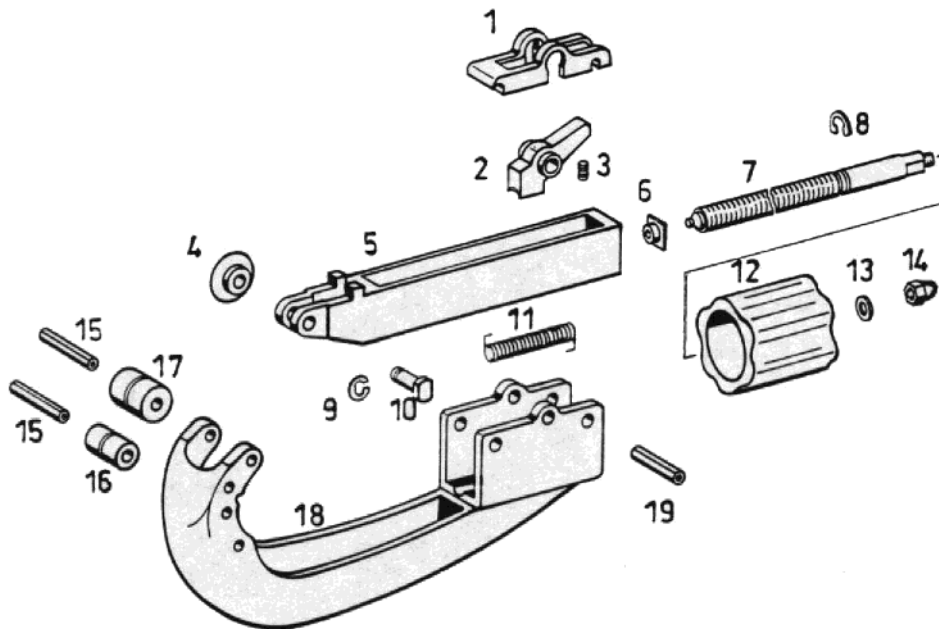

REMS RAS P 10-120 mm, 1/2-6"

Teileverzeichnis

Spare parts list

Liste des pièces

Elenco dei pezzi

deu	eng	fra	ita	
REMS RAS P 10-40, P 10-63, P 50-110, P 110-160				
4	Schneidrad (siehe Katalog)	Molette (voir catalogue)	Rotella (vedi catalogo)	
13	Scheibe	Rondelle	Ranella	086039
14	Hutmutter	Ecrou borgne	Dado a cappello	085049
REMS RAS P 10-63, P 50-110, P 110-160				
1	Verschluß	Fermeture	Chiusura	290024
2	Rastmutter	Ecrou d'arrêt	Dado d'arresto	290019R
3	Druckfeder	Ressort de compression	Molla di compressione	153108
6	Drucklager	Palier de butée	Supporto di spinta	290017
7	Spindel	Arbre	Albero	290013R
8	Halbmondtring	Bague d'arrêt	Anello mezzaluna	059035
11	Zugfeder	Ressort de traction	Molla di trazione	290020
12	Griff	Poignée	Impugnatura	290018R
REMS RAS P 50-110, P 110-160				
5	Schieber	Courseur	Cursore	290112R
9	Sicherungsscheibe	Rondelle de sécurité	Ranella di sicurezza	059079
10	Schneidradachse	Axe molette	Asse rotella	290114
15	Spiralspannstift	Goupille spiralée	Spina elastica	088071
17	Führungsrolle Ø 23	Galet de guidage Ø 23	Rullo guida Ø 23	290121
19	Spiralspannstift	Goupille spiralée	Spina elastica	088062
REMS RAS P 10-42				
1	Verschluß	Fermeture	Chiusura	290059R
2	Rastmutter	Ecrou d'arrêt	Dado d'arresto	290060R
3	Druckfeder	Ressort de compression	Molla di compressione	061046
5	Schieber	Courseur	Cursore	290052
6	Drucklager	Palier de butée	Supporto di spinta	290057
7	Spindel	Arbre	Albero	290053
8	Halbmondtring	Bague d'arrêt	Anello mezzaluna	059103
9	Sicherungsscheibe	Rondelle de sécurité	Ranella di sicurezza	059089
10	Schneidradachse	Axe molette	Asse rotella	290061
11	Zugfeder	Ressort de traction	Molla di trazione	290055
12	Griff	Poignée	Impugnatura	290058R
15	Spiralspannstift	Goupille spiralée	Spina elastica	088196
17	Führungsrolle Ø12	Galet de guidage Ø 12	Rullo guida Ø 12	290056
18	Bügel	Etrier	Staffa	290051R
19	Spiralspannstift	Goupille spiralée	Spina elastica	088195
REMS RAS P 10-63				
5	Schieber	Courseur	Cursore	290012R
9	Sicherungsscheibe	Rondelle de sécurité	Ranella di sicurezza	059089
10	Schneidradachse	Axe molette	Asse rotella	290014
15	Spiralspannstift	Goupille spiralée	Spina elastica	088180
16	Führungsrolle Ø12	Galet de guidage Ø 12	Rullo guida Ø 12	290022
17	Führungsrolle Ø18	Galet de guidage Ø 18	Rullo guida Ø 18	290021
18	Bügel	Etrier	Staffa	290011R
19	Spiralspannstift	Goupille spiralée	Spina elastica	088181
REMS RAS P 50-110				
18	Bügel	Etrier	Staffa	290111R
REMS RAS P 110-160				
18	Bügel	Etrier	Staffa	290211R