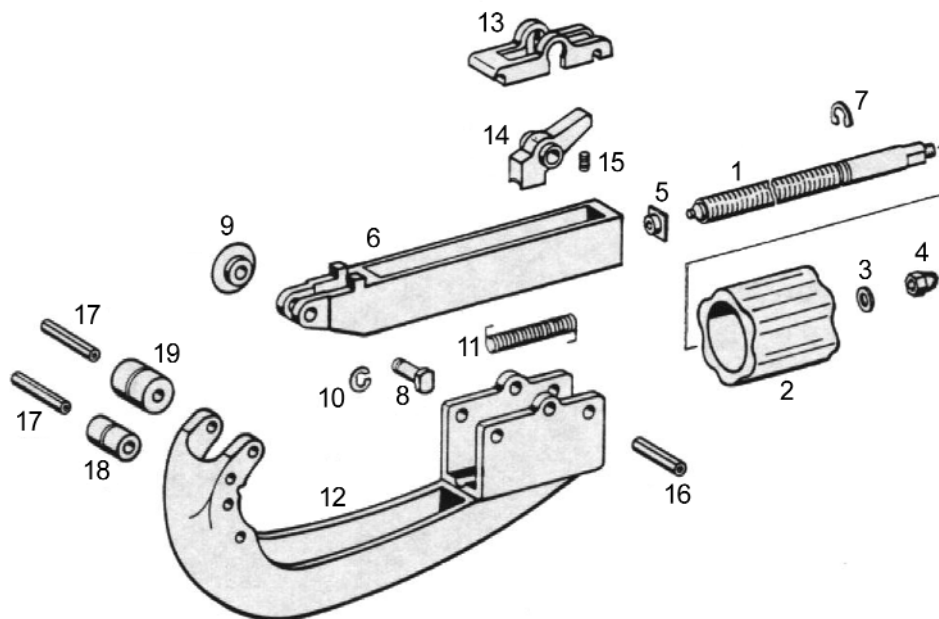

REMS RAS Cu 8-64 mm, 3/8-2 1/2"

Teileverzeichnis

Aktueller Stand
siehe www.rems.de

Spare parts list

Latest version
see www.rems.de

Liste des pièces

Situation actuelle
voir www.rems.de

Elenco dei pezzi

Ultimo aggiornamento
vedi www.rems.de

deu

eng

fra

ita

REMS RAS Cu 8-42

deu	eng	fra	ita	
1 Spindel	Spindle	Arbre	Albero	290053
2 Griff	Handle	Poignée	Impugnatura	290058R
3 Scheibe	Washer	Rondelle	Ranella	086039
4 Hutmutter	Cap nut	Ecrou borgne	Dado a cappello	085049
5 Drucklager	Thrust bearing	Palier de butée	Supporto di spinta	290057R
6 Schieber	Slide	Curseur	Cursore	113382R
7 Halbmondtring	Crescent ring	Bague d'arrêt	Anello mezzaluna	059103
8 Schneidradachse	Cutter wheel axle	Axe molette	Asse rotella	113414R
9 Schneidrad (siehe Katalog)	Cutter wheel (see catalogue)	Molette (voir catalogue)	Rotella (vedi catalogo)	
10 Sicherungsscheibe	Locking washer	Rondelle de sécurité	Ranella di sicurezza	059088
11 Zugfeder	Traction spring	Ressort de traction	Molla di trazione	290055
12 Bügel	Bow	Etrier	Staffa	290051RS
13 Verschluss	Sealing	Fermeture	Chiusura	290059R
14 Rastmutter	Stop nut	Ecrou d'arrêt	Dado d'arresto	290060R
15 Druckfeder	Pressure spring	Ressort de compression	Molla di compressione	061046
16 Spiralspannstift	Spiral pin	Goupille spiralée	Spina elastica	088195
17 Spiralspannstift	Spiral pin	Goupille spiralée	Spina elastica	088196
18 Führungsrolle Ø 12	Guiding roller Ø 12	Galet de guidage Ø 12	Rullo guida Ø 12	290056