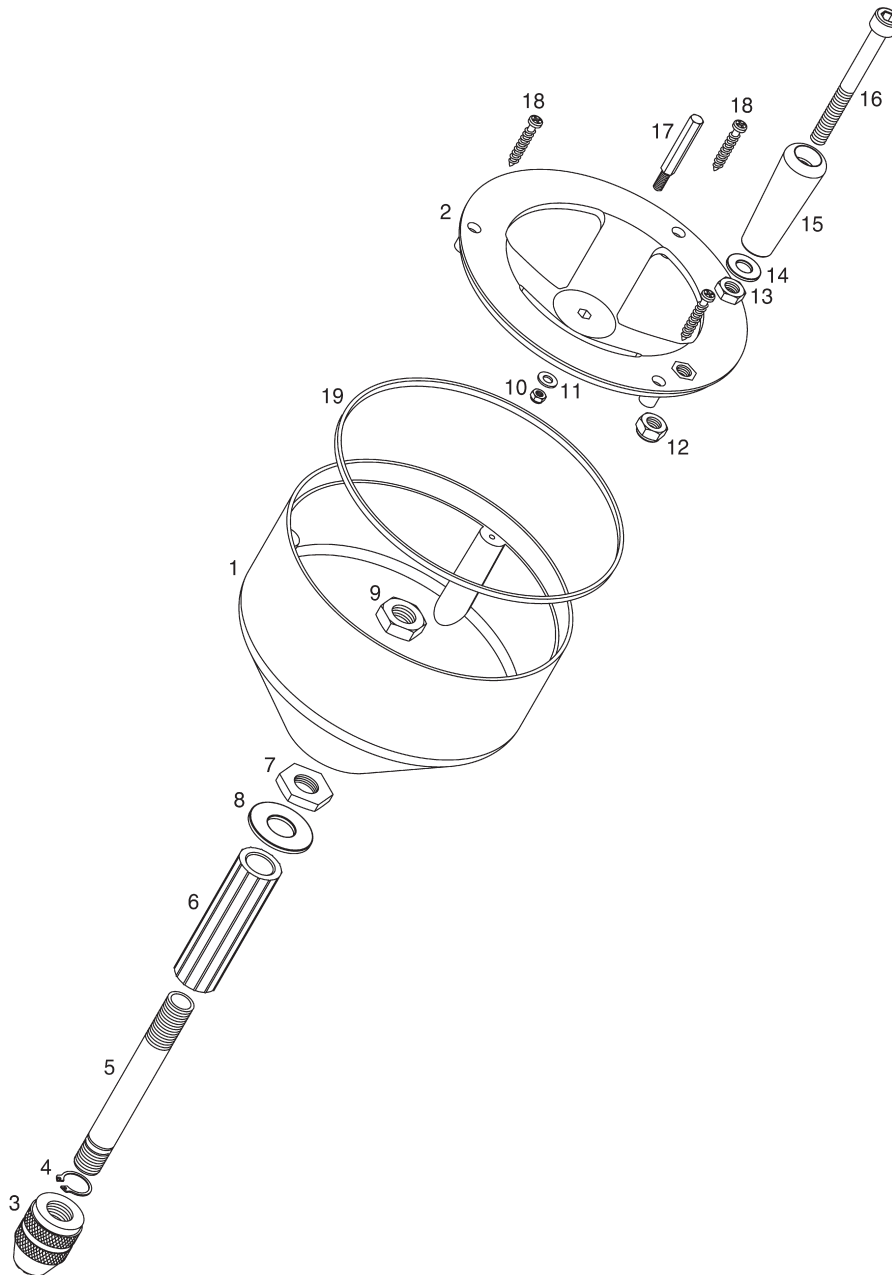

REMS Mini-Cobra

Teileverzeichnis

Aktueller Stand
siehe www.rems.de

Spare parts list

Latest version
see www.rems.de

Liste des pièces

Situation actuelle
voir www.rems.de

Elenco dei pezzi

Ultimo aggiornamento
vedi www.rems.de

deu	eng	fra	ita	
1	Spiralenbehälter	Réservoir de spirale	Contentore per spirale	170131R
2	Deckel	Couvercle	Coperchio	170147R
3	Spannfutter	Mandrin de serrage	Mandrino di serraggio	170133
4	Sicherungsring	Circlip	Anello di sicurezza	059008
5	Führungshülse	Douille de guidage	Spina guida	170134
6	Griffhülse	Douille de poignée	Spina manopola	170135
7	Sechskantmutter	Ecrou hexagonal	Dado esagonale	085055
8	Scheibe	Rondelle	Disco	170138
9	Mutter	Ecrou	Dado	085056
10	Mutter	Ecrou	Dado	085054
11	Scheibe	Rondelle	Disco	086002
12	Mutter	Ecrou	Dado	085057
—	Kurbelgriff	Nille	Impugnatura a manovella	
	Pos. 13–16	Pos. 13–16	Pos. 13–16	170136
16	Zylinderschraube	Vis à tête cylindrique	Vite a testa cilindrica	081074
17	Sechskant	Hexagon	Esagon	170137
18	Blechschaube	Vis à tôle	Vite da lamiera	083192
19	U-Profilring	Rondelle profilée en U	Anello profilo a U	170153R